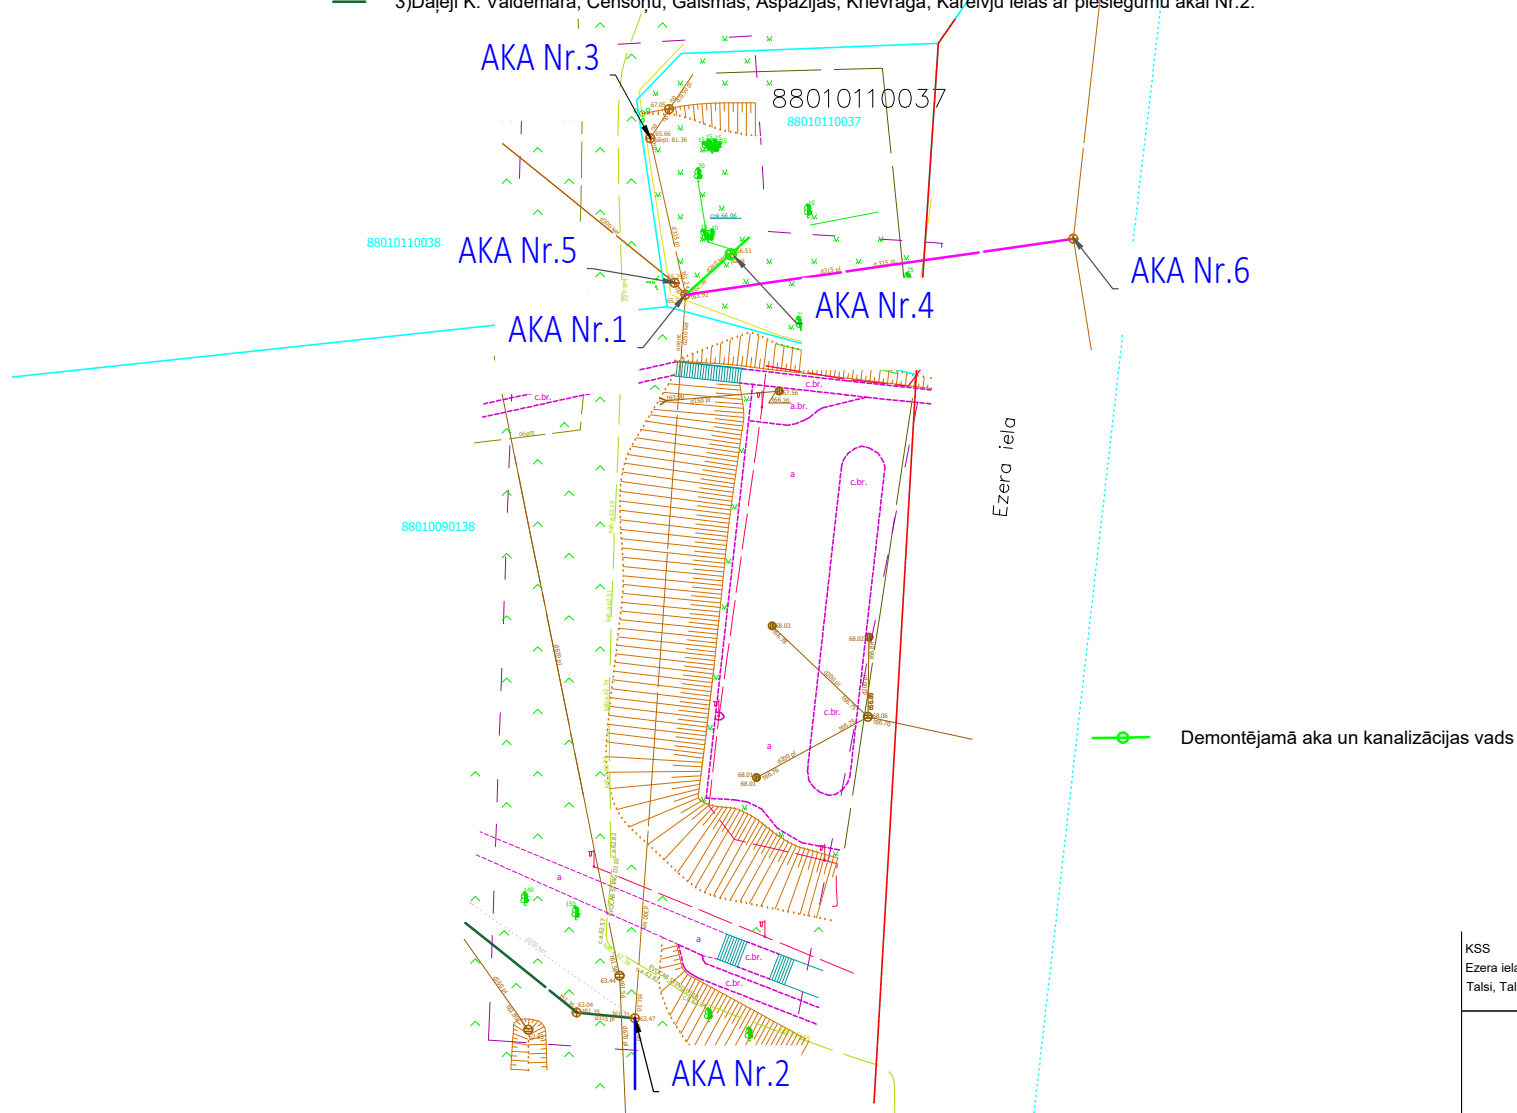

Ezera ielas KSS tiek savākti notekūdeņi no:

- 1) Zvirgzdi, Ezera, Arāju, Laidzes, Akmeņu, Draudzības iela ar pieslēgumu akai Nr. 1.
- 2) Mīlenbaha, Saules, Kalēju, Fabrikas, Brīvības, daļēji A. Pumpura, daļēji Raiņa, daļēji Lielā iela ar pieslēgumu akai Nr.2.
- 3) Daļēji K. Valdemāra, Censoņu, Gaismas, Aspazijas, Krievraga, Kareivju ielas ar pieslēgumu akai Nr.2.

KSS  
Ezera iela 10  
Talsi, Talsu novads

PIELIKUMS Nr. 1.

Mērogs 1:500